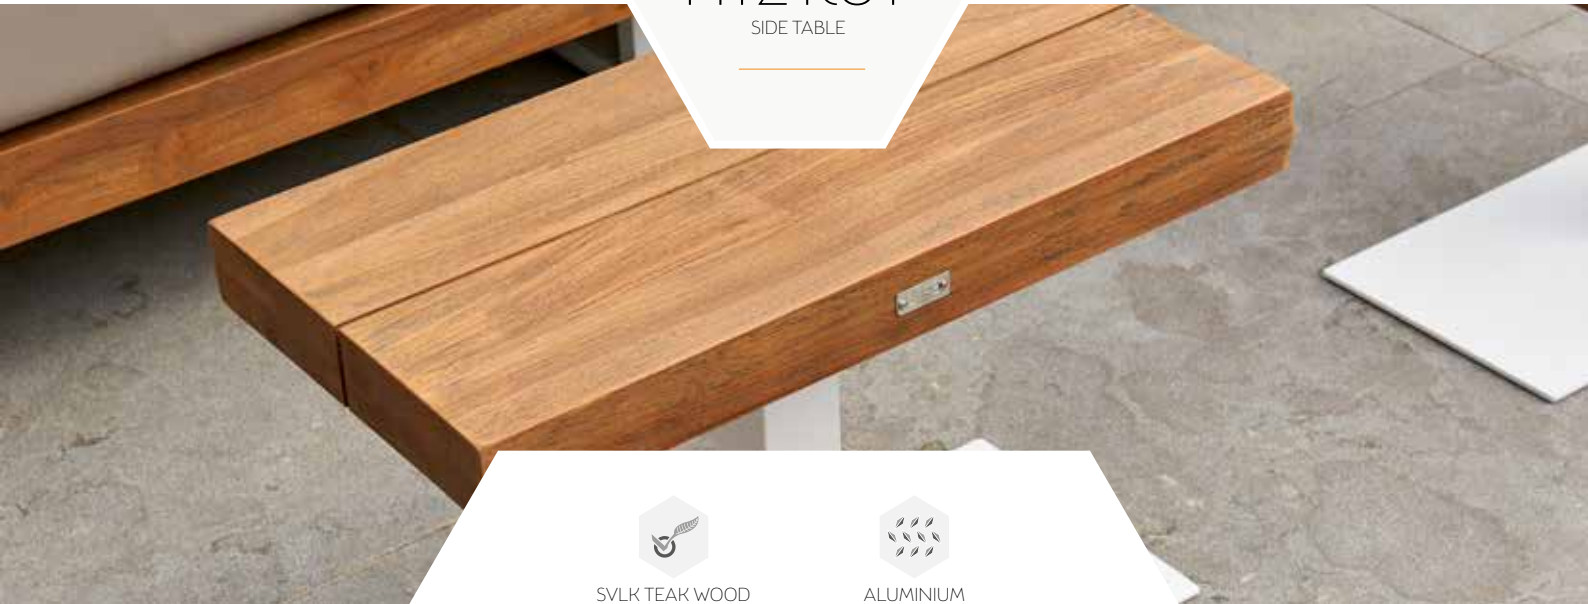

SIDE TABLE

EASY SIDE TABLE

ALUMINIUM

EASY SIDE TABLE

LAVA ALUMINIUM
L50 X W40 X H50 cm

WHITE ALUMINIUM
L50 X W40 X H50 cm

FITZ ROY

SIDE TABLE