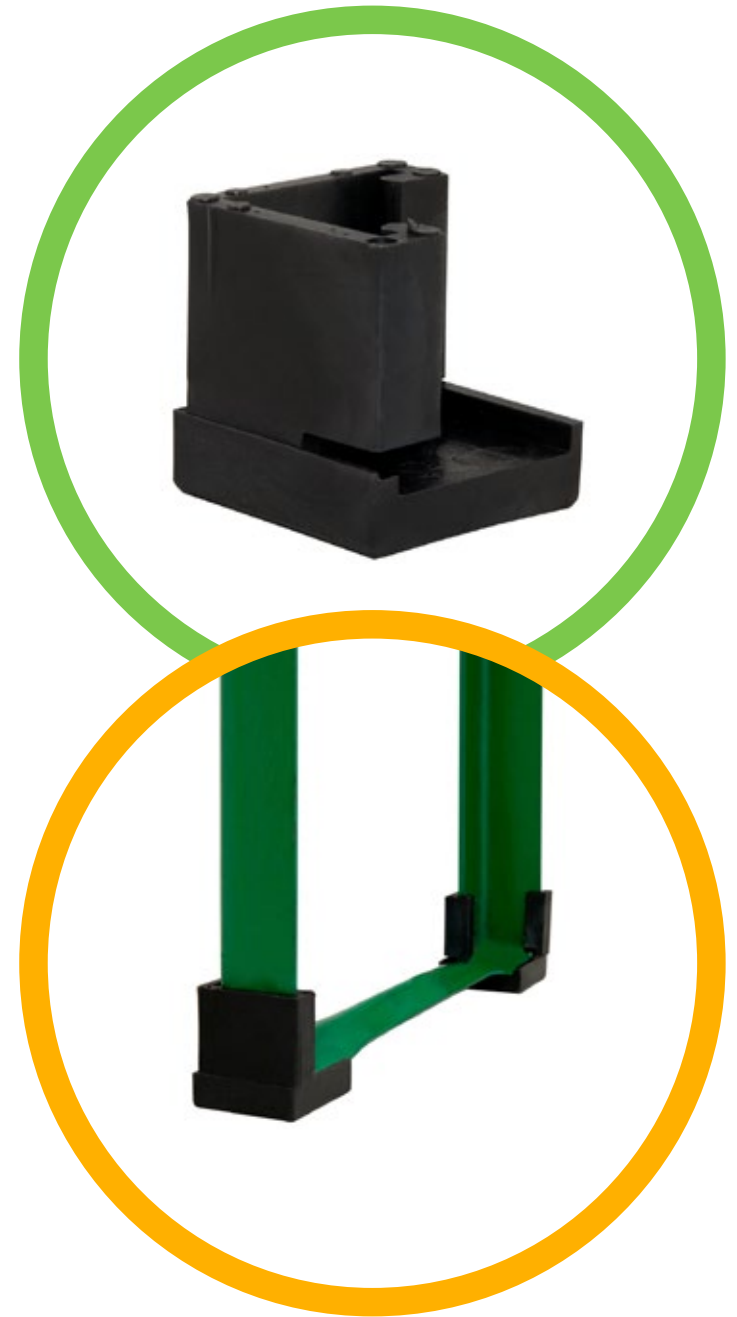

KRYTY NA NOHY

KRYTY NA NOHY / LEGS COVER

SADA / SET:

- 6 ľavých krytov / 6 left covers
- 6 pravých krytov / 6 right covers