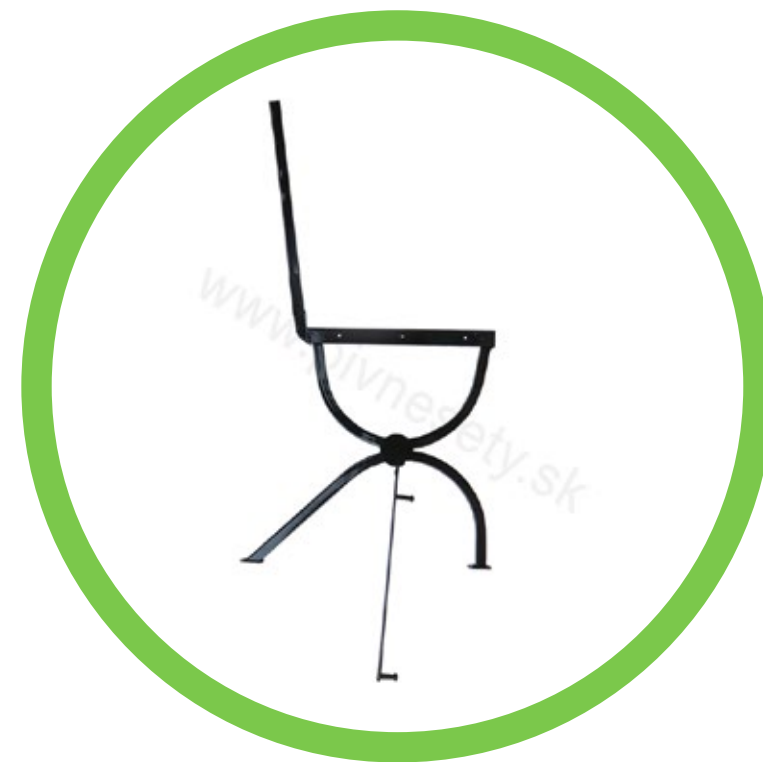

NOHA LAVICE LINZ

NOHA LAVICE LINZ / BENCH LEG LINZ

FARBA / COLOR: čierna / black

VÝŠKA NOHY / LEG HEIGHT: 43 cm

ŠÍRKA V SPODNEJ ČASTI / LOWER PART WIDTH: 46 cm

ŠÍRKA V HORNEJ ČASTI / UPPER PART WIDTH: 33,5 cm

DĚLKA OPERADLA / LENGTH OF BACKREST: 41,5 cm