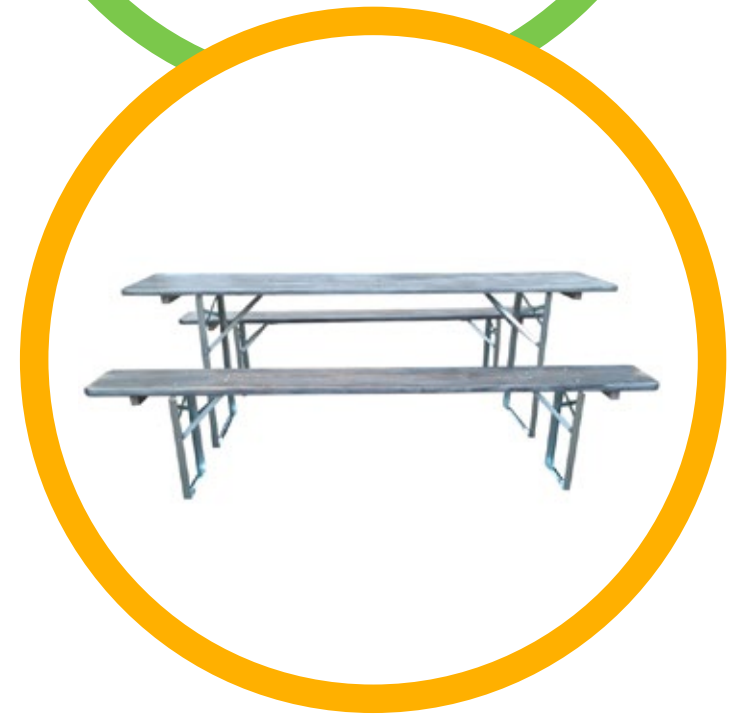

PIVNÝ SET VINTAGE/ VINTAGE BEER SET

FARBA / COLOR: bielo-sivá / white and silver

DĚŽKA / LENGTH: 180, 200, 220 cm

ŠÍRKA STOLA / TABLE WIDTH: 50, 60, 70, 80 cm

ŠÍRKA LAVICE / BENCH WIDTH: 25 cm

HRÚBKA STOLA / TABLE THICKNESS: 25 mm

HRÚBKA LAVICE / BENCH THICKNESS: 30 mm

KOVOVÝ "L" PROFIL / METAL "L" PROFILE: 30 x 30 x 3 mm