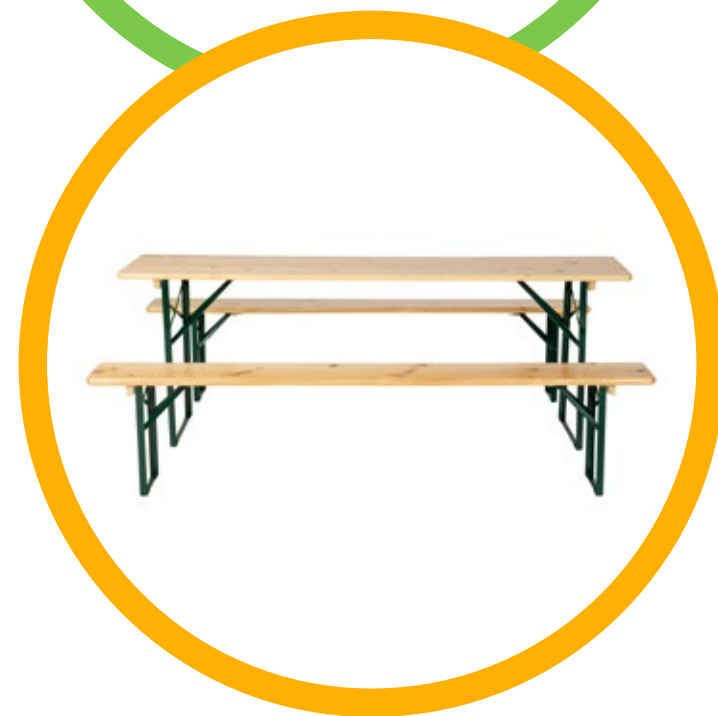

PIVNÝ SET STANDARD

PIVNÝ SET STANDARD / STANDARD BEER SET

FARBA / COLOR:

- hnedé moridlo s lakom / brown mordant with a varnish
- bezfarebný lak / natural

DĚLKA / LENGTH:

180, 200, 220 cm

ŠÍRKA STOLA / TABLE WIDTH:

50, 60, 70, 80 cm

ŠÍRKA LAVICE / BENCH WIDTH:

25 cm

HRÚBKA STOLA / TABLE THICKNESS:

25 mm

HRÚBKA LAVICE / BENCH THICKNESS:

30 mm

KOVOVÝ "L" PROFIL / METAL "L" PROFILE:

27 x 27 x 2.7 mm