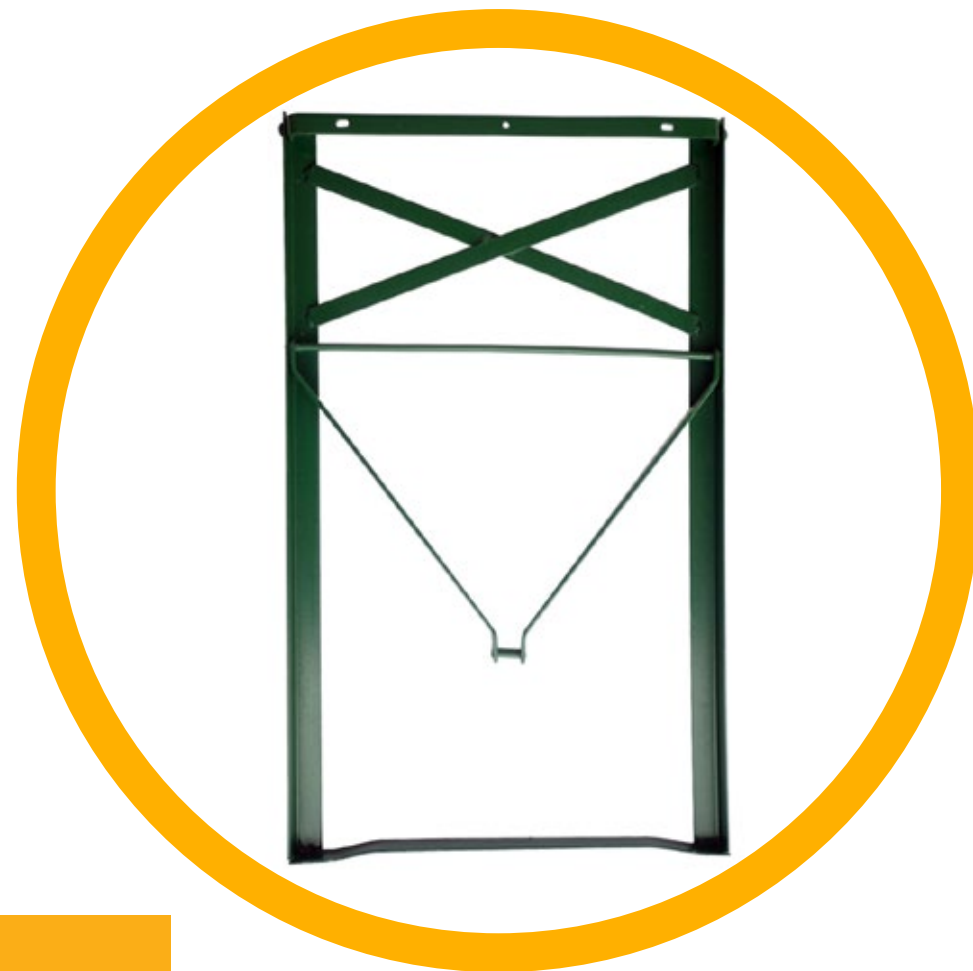

VÝŠKA NOHY / LEG HEIGHT: 43 cm

ŠÍRKA V SPODNEJ ČASTI / LOWER PART WIDTH: 46 cm

ŠÍRKA V HORNEJ ČASTI / UPPER PART WIDTH: 33,5 cm

DĚLKA OPERADLA / LENGTH OF BACKREST: 41,5 cm

NOHA STOLA CLASSIC

NOHA STOLA CLASSIC / TABLE LEG CLASSIC